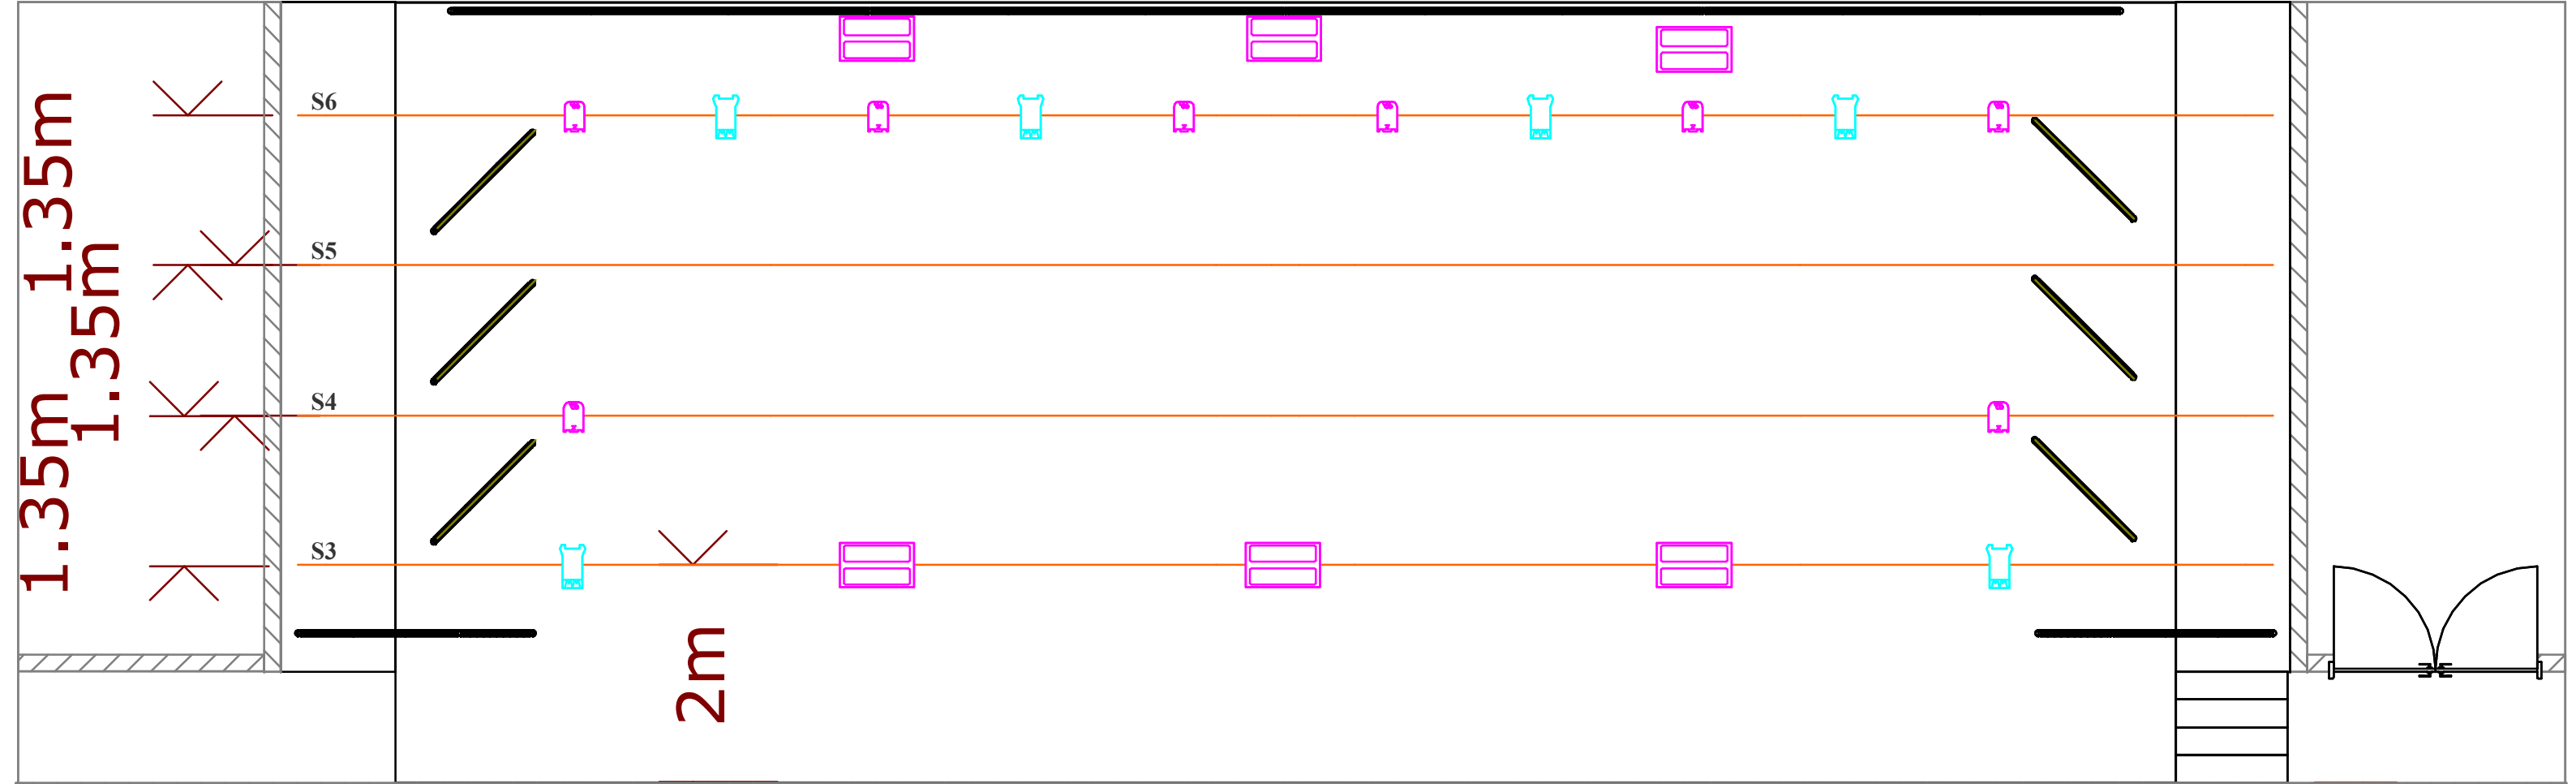

CASINO

PORNIC