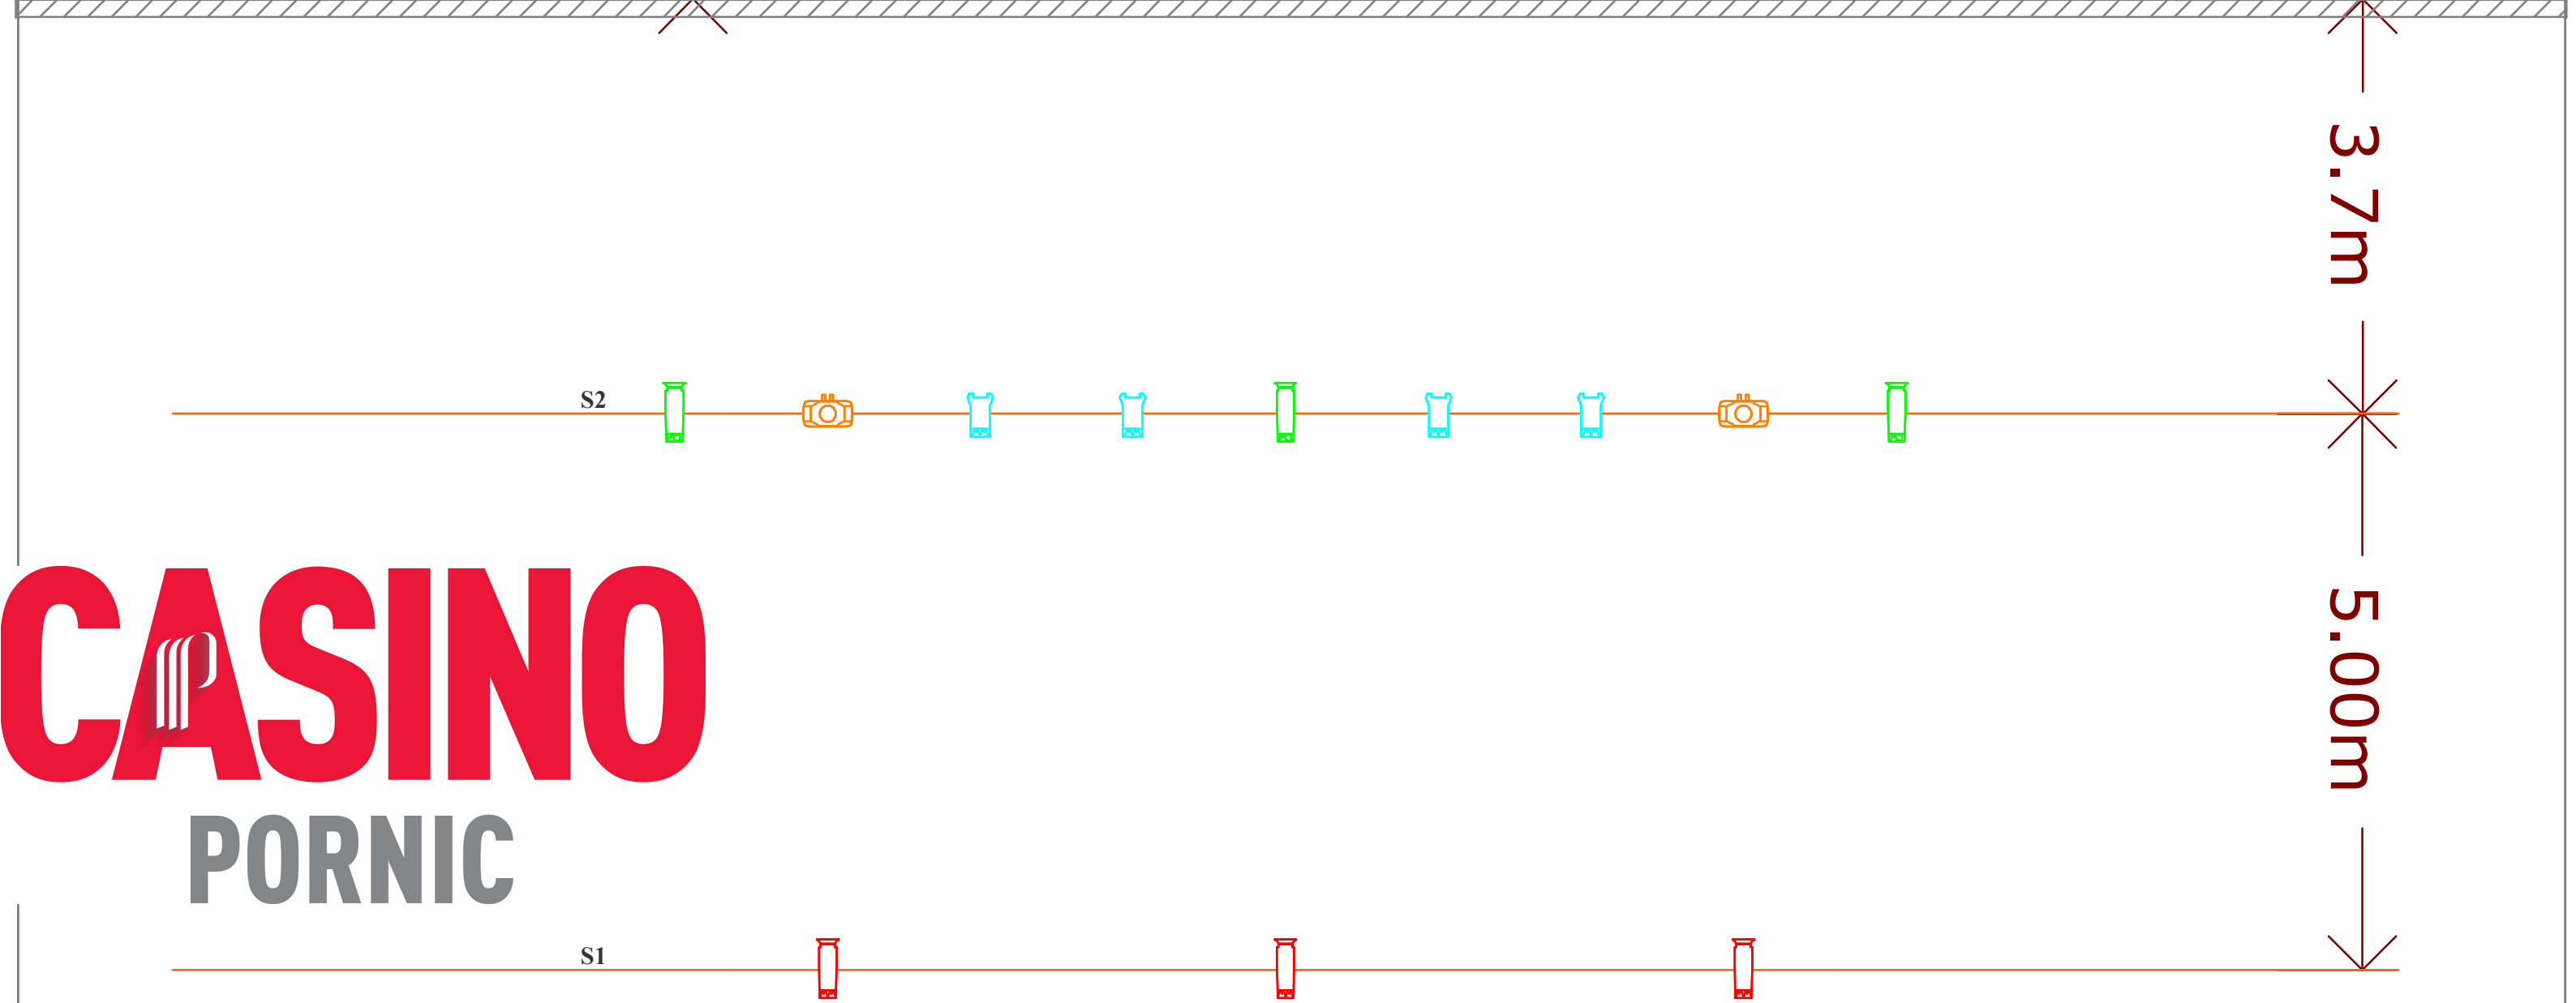

# CASINO PORNIC

Symbol	Name
	Rush PAR 2 RGBW Zoom
	Fresnel Ovation F-260WW
	Découpe Ovation E-160WW
	Découpe Ovation E-260WW
	MAC Quantum Profile
	Colorado Range IP

## PORNIC