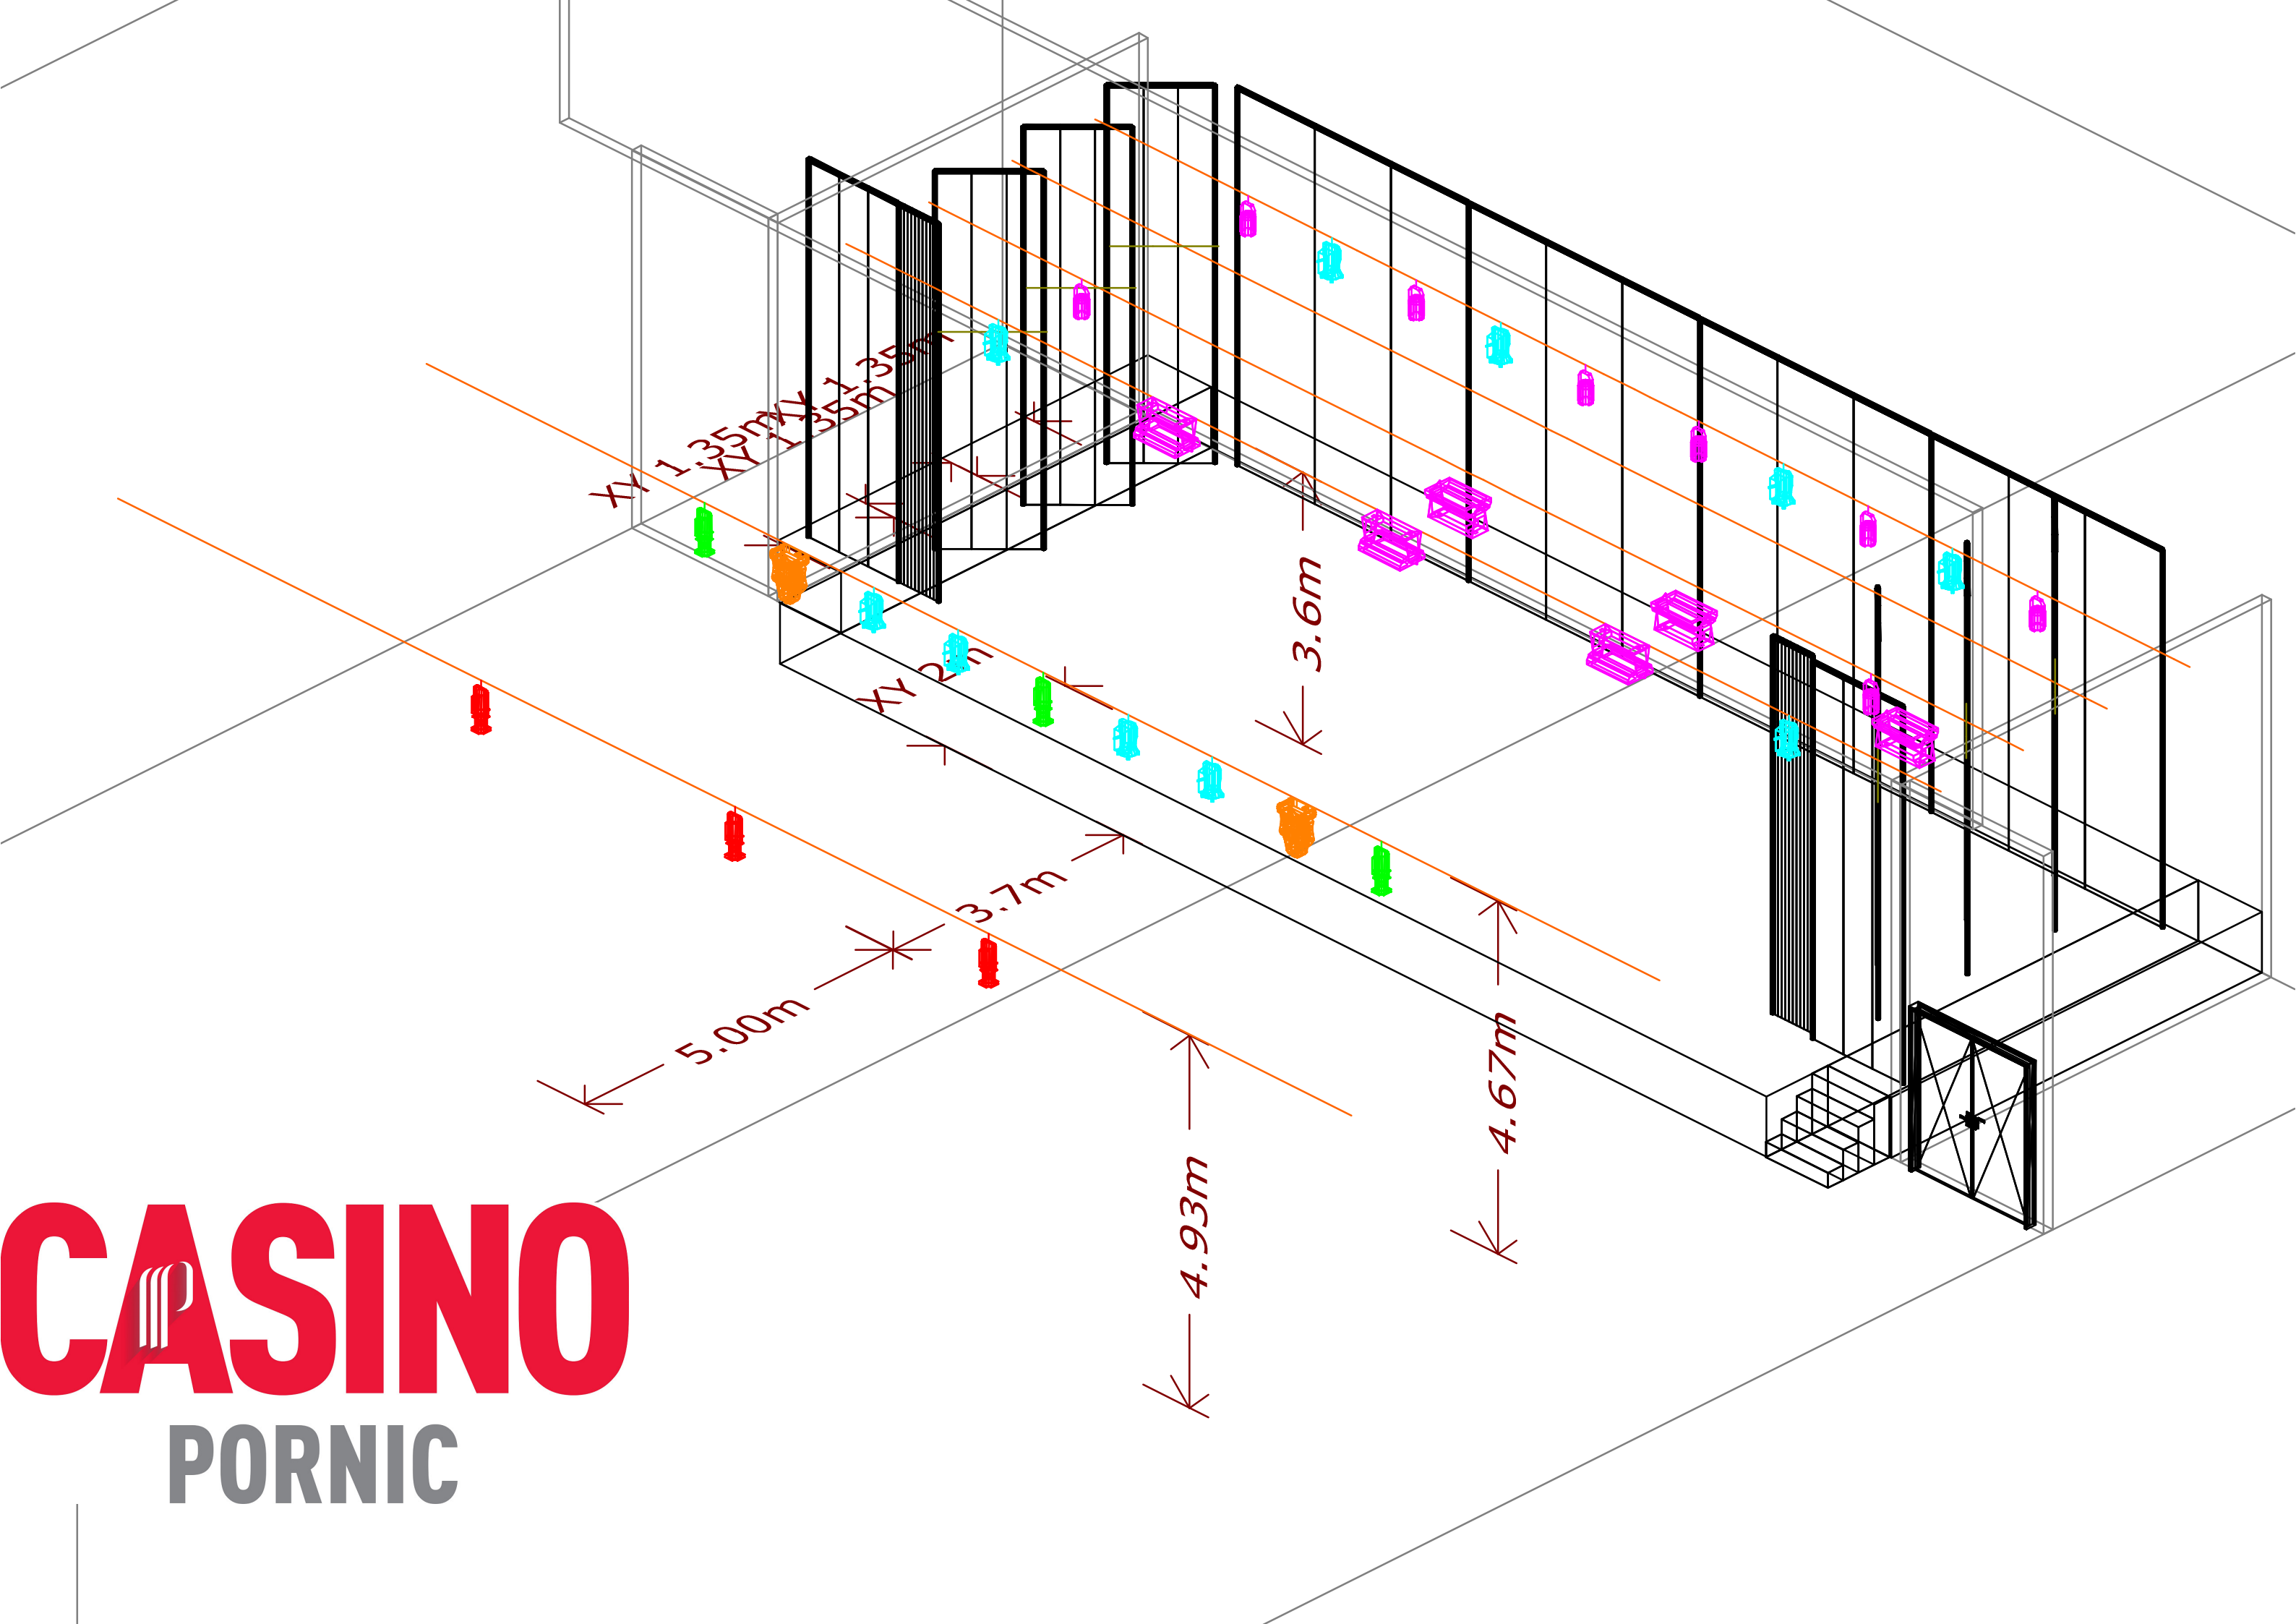

CASINO

PORNIC