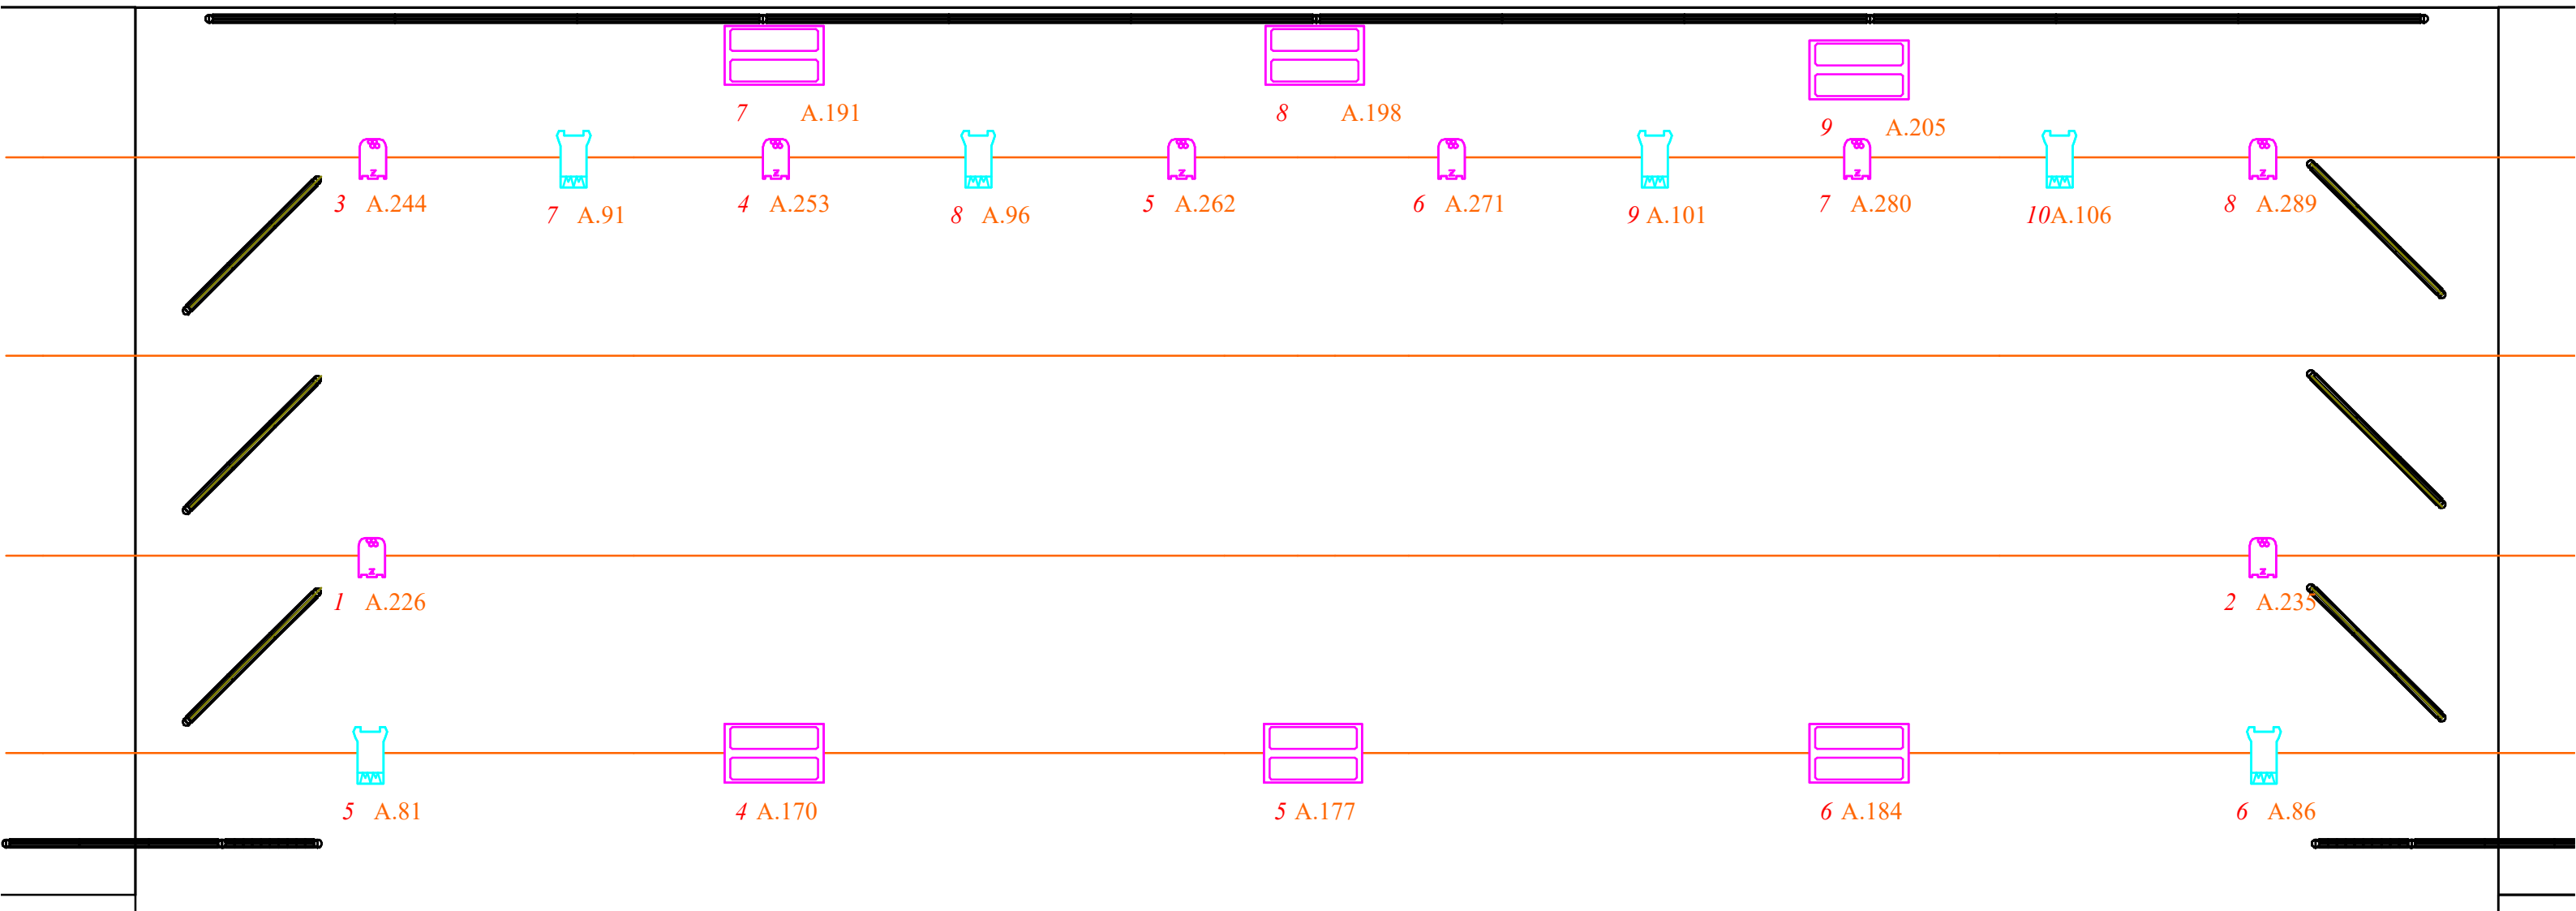

##### En salle :

- 2 porteuses doubles motorisées :
  - 1ere : 4,673m de haut – 5,015m du bord de scène
  - 2<sup>e</sup> : 4,935m de haut – 10,515m du bord de scène
- 2 porteuses simples fixe de 12,825m à 14,177m du bord de scène :
  - 1ere : 6,842 m du mur de cour
  - 2<sup>e</sup> : 11,838 m du mur de cour

##### Plateau :

- Scène amovible avec proscenium : 80cm de haut, 12m d'ouverture, 7m de profondeur
- 4 porteuses doubles motorisées à 3,60m du plateau : (de la face au lointain)
  - 1ere : à 1,107m du bord scène (hors proscenium)
  - 2<sup>e</sup> : à 2,375m du bord scène (hors proscenium)
  - 3<sup>e</sup> : à 3,607m du bord scène (hors proscenium)
  - 4<sup>e</sup> : à 4,857m du bord scène (hors proscenium)

### Loges :

- 2 loges avec mobilier + sanitaires avec douche dans chacune.

# CASINO PORNIC

Symbol	Name
	Rush PAR 2 RGBW Zoom
	Fresnel Ovation F-260WW
	Découpe Ovation E-160WW
	Découpe Ovation E-260WW
	MAC Quantum Profile
	Colorado Range IP